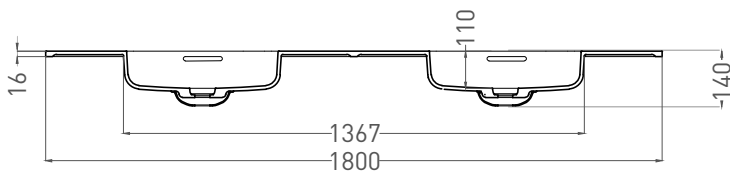

ONDA 180

РАКОВИНА СТОЛЕШНИЦА 1402202M

Дизайн: Salini SRL

salini
L'ANIMA DELL'ACQUA

Размеры: 1800 x 500 x 140 мм

Вес нетто / брутто: 29,5 / 31,5 кг

Материал: S-Stone

Покрытие: матовое

Цвет: RAL / белый

Комплектация: раковина без отверстия под смеситель, донный клапан

Требуемый смеситель: на раковину / настенный

Гарантия: 10 лет

Производство: Италия / Россия

Тип монтажа: подвесной

*Отверстие под смеситель заказывается отдельно.