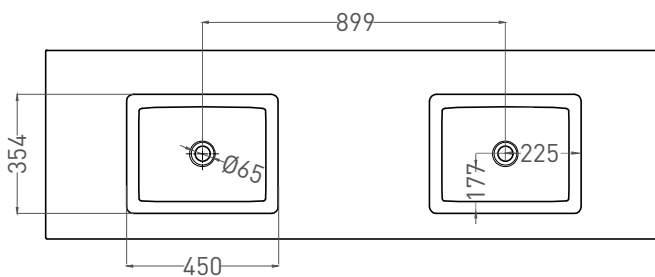

ONDA 180

РАКОВИНА СТОЛЕШНИЦА 1402202M

Дизайн: Salini SRL

salini
L'ANIMA DELL'ACQUA

Размеры: 1800 x 500 x 140 мм

Вес нетто / брутто: 29,5 / 31,5 кг

Материал: S-Stone

Покрытие: матовое

Цвет: RAL / белый

Комплектация: раковина без отверстия под смеситель, донный клапан

Требуемый смеситель: на раковину / настенный

Гарантия: 10 лет

Производство: Италия / Россия

Тип монтажа: подвесной

*Отверстие под смеситель заказывается отдельно.