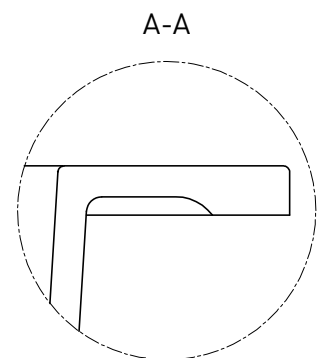

ONDA 180

РАКОВИНА СТОЛЕШНИЦА 1402202M

Дизайн: Salini SRL

salini
L'ANIMA DELL'ACQUA

Размеры: 1800 x 500 x 140 мм

Вес нетто / брутто: 29,5 / 31,5 кг

Материал: S-Stone

Покрытие: матовое

Цвет: RAL / белый

Комплектация: раковина без отверстия под смеситель, донный клапан

Требуемый смеситель: на раковину / настенный

Гарантия: 10 лет

Производство: Италия / Россия

Тип монтажа: подвесной

*Отверстие под смеситель заказывается отдельно.