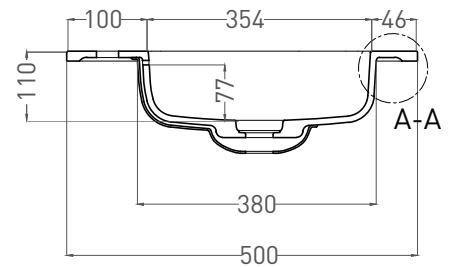

ONDA 180

РАКОВИНА СТОЛЕШНИЦА 1402202M

Дизайн: Salini SRL

salini
L'ANIMA DELL'ACQUA

Размеры: 1800 x 500 x 140 мм

Вес нетто / брутто: 29,5 / 31,5 кг

Материал: S-Stone

Покрытие: матовое

Цвет: RAL / белый

Комплектация: раковина без отверстия под смеситель, донный клапан

Требуемый смеситель: на раковину / настенный

Гарантия: 10 лет

Производство: Италия / Россия

Тип монтажа: подвесной

*Отверстие под смеситель заказывается отдельно.